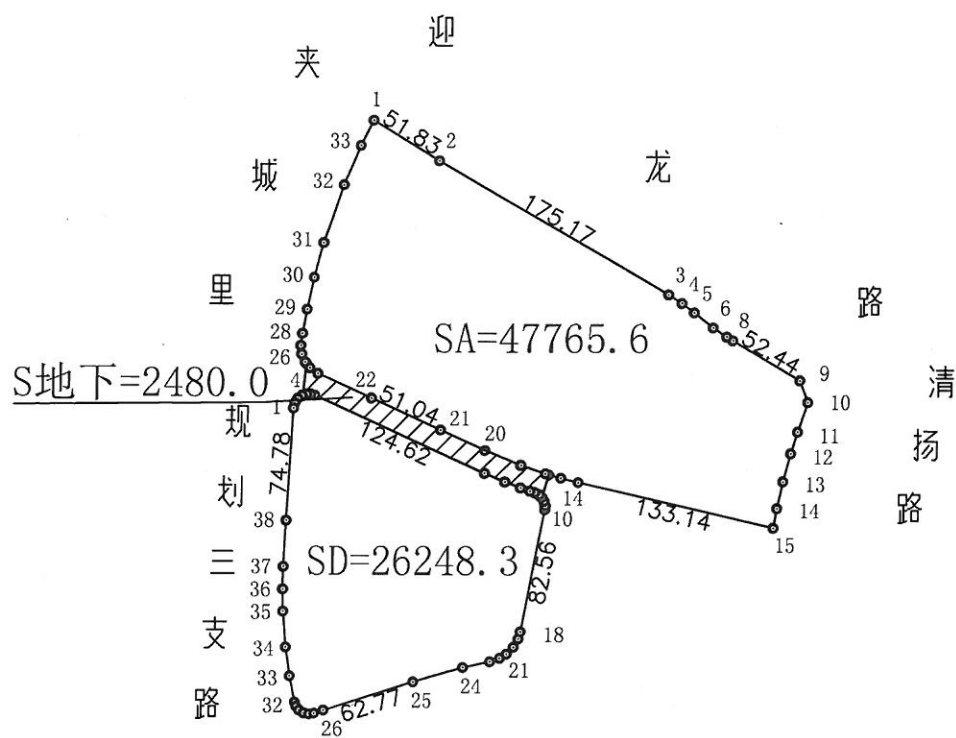

单位: m

锡南测(2022)第015号

# 无锡市梁溪城市投资发展集团有限公司 夹城里AD地块用地图

制图日期: 2022年5月30日  
审核日期: 2022年5月30日

1:5000

制图者: 陆曙  
审核者: 周海俊